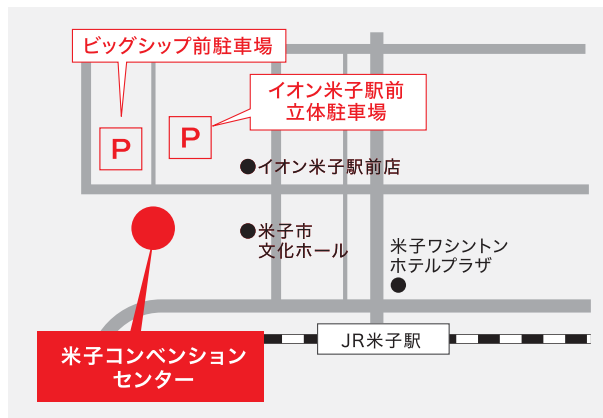

「プレミアム付食事券」販売特設会場 お1人様1回2セットまで購入可能

2020年11月2日(月)3日(祝) 各日ともに 10:00~15:00

東部会場

**地場産プラザ
わったいな とりっこ広場**
(鳥取市賀露町西3-323)

中部会場

**日本海新聞
中部本社ホール**
(倉吉市上井町1-156)

西部会場

**米子コンベンション
センター**
(米子市末広町294)

おつりが出ないように
お願いします！
お一人様2セットまで購入可能

1セット購入の場合	8,000円	2セット購入の場合	16,000円
-----------	--------	-----------	---------

各会場には
十分な数量の
「食事券」をご用意
しています。

新型コロナ対策
のため早朝からの
開場待ちは
ご遠慮ください