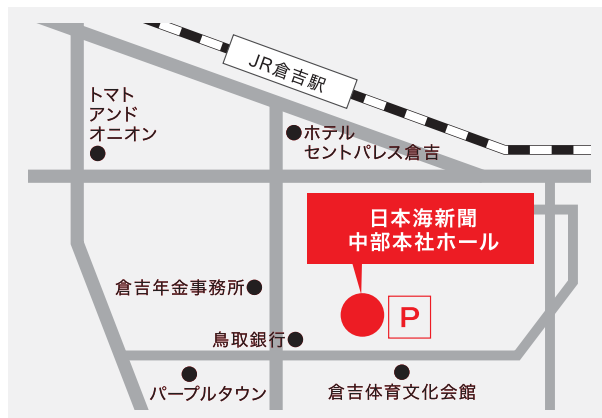

「プレミアム付食事券」販売特設会場 お1人様1回2セットまで購入可能

2020年11月2日(月)3日(祝) 各日ともに 10:00~15:00

東部会場

**地場産プラザ
わったいな とりっこ広場**
(鳥取市賀露町西3-323)

中部会場

**日本海新聞
中部本社ホール**
(倉吉市上井町1-156)

西部会場

**米子コンベンション
センター**
(米子市末広町294)

おつりが出ないように
お願いします！
お一人様2セットまで購入可能

1セット購入の場合	8,000円	2セット購入の場合	16,000円
-----------	--------	-----------	---------

各会場には
十分な数量の
「食事券」をご用意
しています。

新型コロナ対策
のため早朝からの
開場待ちは
ご遠慮ください